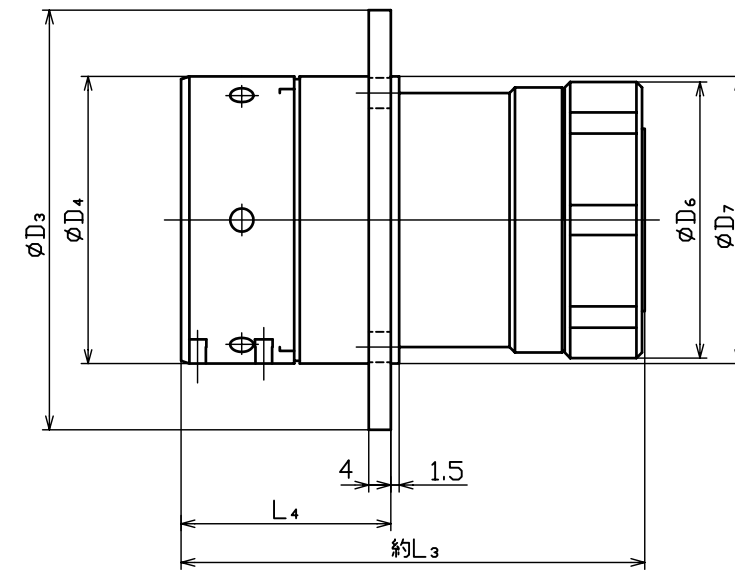

MY シリーズ

MY PN119 プラグ

MY SR119 ソケット

種別 記号	L1	L2	L3	L4	L5	L6	L7	D1	D2	D3	D4	D5	D6	D7
2芯	163	102	84	38	31	117	27	29	27	55	31	25	29	31
5芯	166	105	84	38	34	120	31	33	41	59	35	29	33	35
7芯	168	107	84	38	36	121	34	36	44	62	38	32	36	38
12芯	171	110	84	38	41	124	41	43	51	69	38	39	43	45
19芯	176	115	84	38	46	130	48	50	59	76	52	46	50	52
27芯	178	117	84	38	52	131	55	58	68	85	61	54	58	61