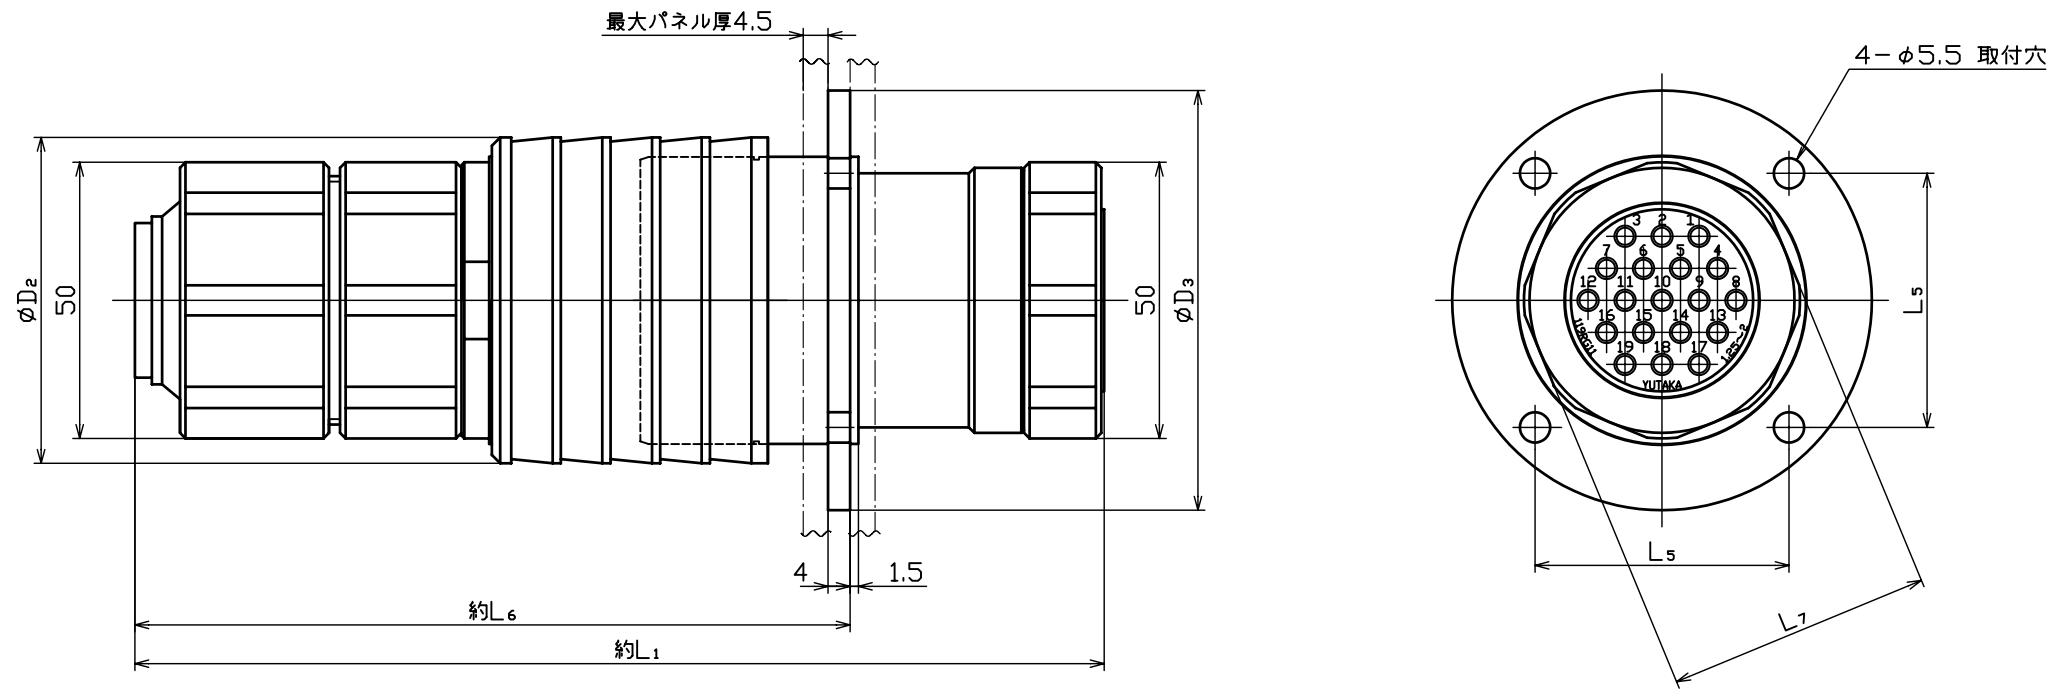

MY シリーズ

MY PN119 プラグ

MY SR119 ソケット

種別 記号	L1	L2	L3	L4	L5	L6	L7	D1	D2	D3	D4	D5	D6	D7
2芯	163	102	84	38	31	117	27	29	27	55	31	25	29	31
5芯	166	105	84	38	34	120	31	33	41	59	35	29	33	35
7芯	168	107	84	38	36	121	34	36	44	62	38	32	36	38
12芯	171	110	84	38	41	124	41	43	51	69	38	39	43	45
19芯	176	115	84	38	46	130	48	50	59	76	52	46	50	52
27芯	178	117	84	38	52	131	55	58	68	85	61	54	58	61