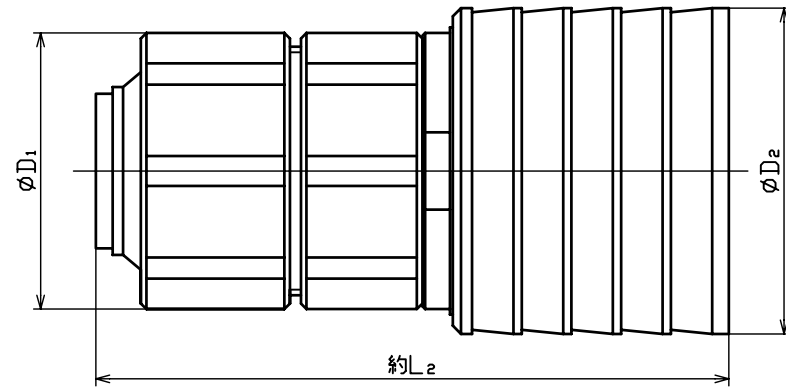

MY シリーズ

MY PN119 プラグ

MY SR119 ソケット

種別 記号	L1	L2	L3	L4	L5	L6	L7	D1	D2	D3	D4	D5	D6	D7
2芯	163	102	84	38	31	117	27	29	27	55	31	25	29	31
5芯	166	105	84	38	34	120	31	33	41	59	35	29	33	35
7芯	168	107	84	38	36	121	34	36	44	62	38	32	36	38
12芯	171	110	84	38	41	124	41	43	51	69	38	39	43	45
19芯	176	115	84	38	46	130	48	50	59	76	52	46	50	52
27芯	178	117	84	38	52	131	55	58	68	85	61	54	58	61