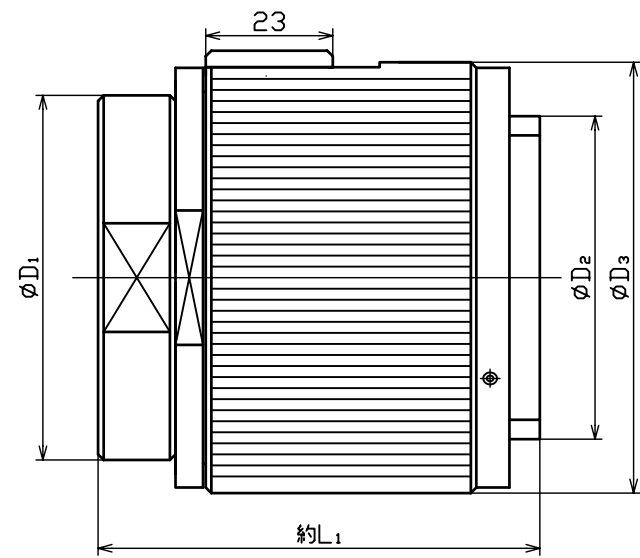

MY2 シリーズ

MY2PRA プラグ

MY2SR ソケット

種別	記号	L1	L2	L3	L4	L5	L6	D1	D2	D3	D4	D5	D6
37芯		80	97	58	63	58	145	66	58.5	78	66	66	95
55芯		82	99	65	72	65	149	75	67.5	86	76	75	105