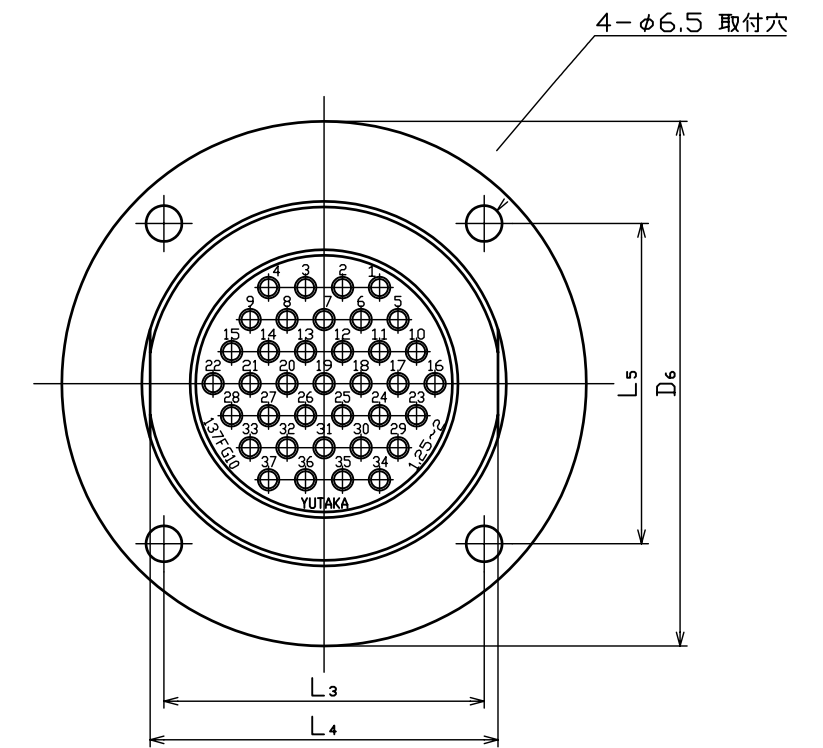

MY2 シリーズ

MY2PRA プラグ

MY2SR ソケット

種別	記号	L1	L2	L3	L4	L5	L6	D1	D2	D3	D4	D5	D6
37芯		80	97	58	63	58	145	66	58.5	78	66	66	95
55芯		82	99	65	72	65	149	75	67.5	86	76	75	105