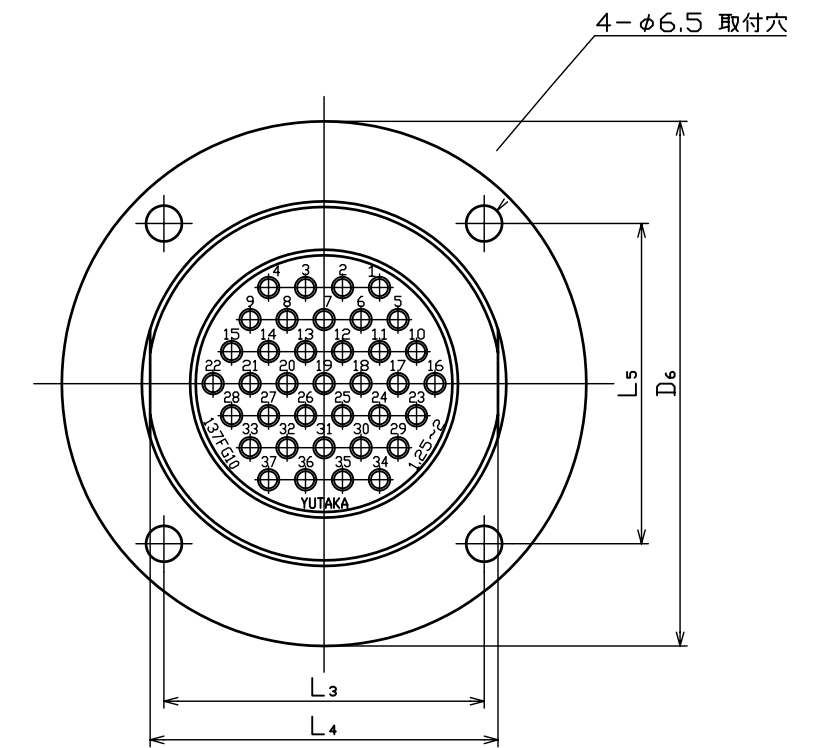

# MY2 シリーズ

MY2PRA プラグ

MY2SR ソケット

種別	記号	L1	L2	L3	L4	L5	L6	D1	D2	D3	D4	D5	D6
37芯		80	97	58	63	58	145	66	58.5	78	66	66	95
55芯		82	99	65	72	65	149	75	67.5	86	76	75	105