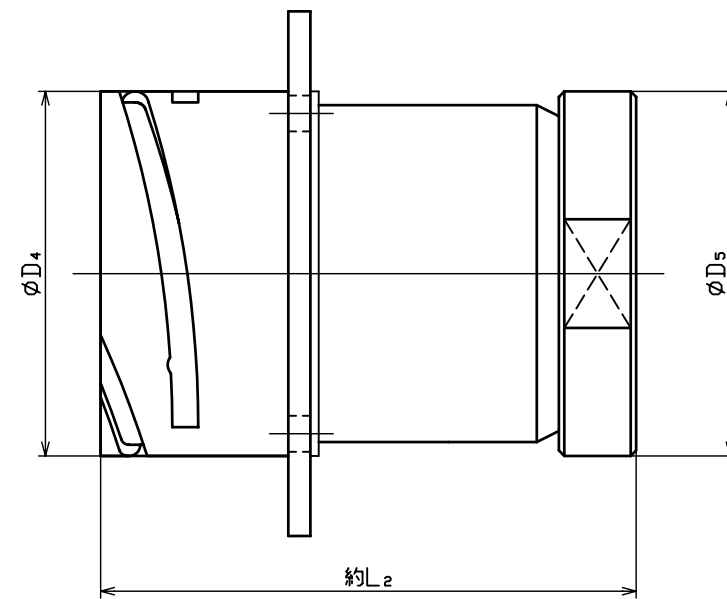

MY2 シリーズ

MY2PRA プラグ

MY2SR ソケット

種別	記号	L1	L2	L3	L4	L5	L6	D1	D2	D3	D4	D5	D6
37芯		80	97	58	63	58	145	66	58.5	78	66	66	95
55芯		82	99	65	72	65	149	75	67.5	86	76	75	105