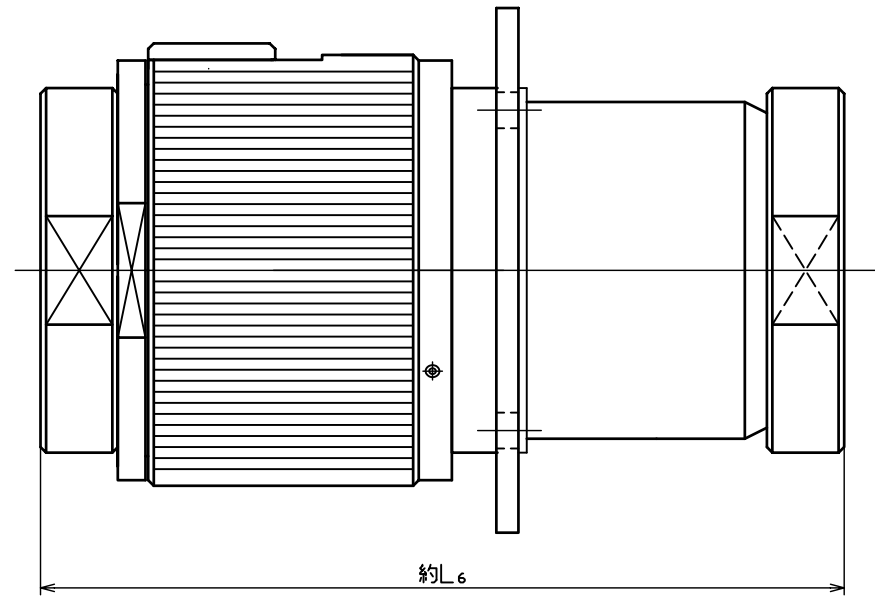

MY2 シリーズ

MY2PRA プラグ

MY2SR ソケット

種別	記号	L1	L2	L3	L4	L5	L6	D1	D2	D3	D4	D5	D6
37芯		80	97	58	63	58	145	66	58.5	78	66	66	95
55芯		82	99	65	72	65	149	75	67.5	86	76	75	105