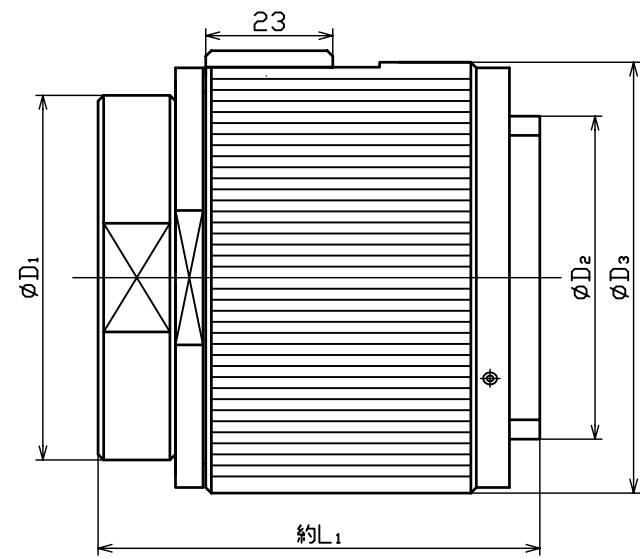

# MY2 シリーズ

MY2PRA プラグ

MY2SR ソケット

種別	記号	L1	L2	L3	L4	L5	L6	D1	D2	D3	D4	D5	D6
37芯		80	97	58	63	58	145	66	58.5	78	66	66	95
55芯		82	99	65	72	65	149	75	67.5	86	76	75	105