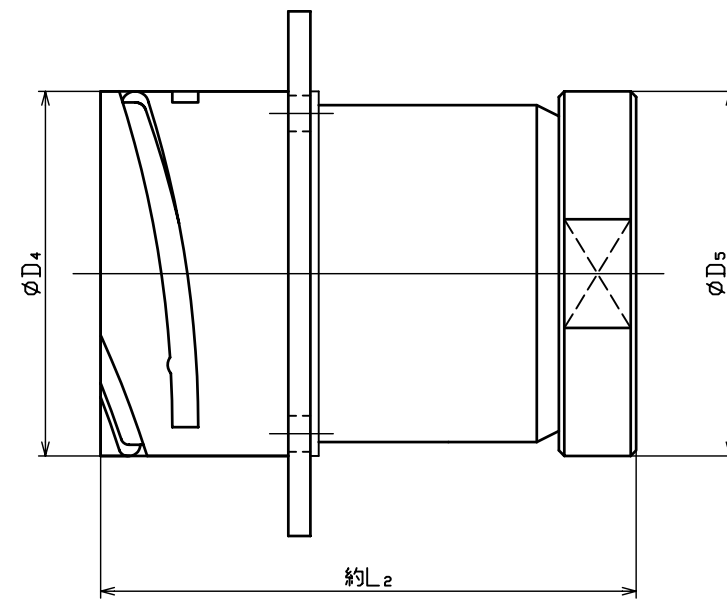

# MY2 シリーズ

MY2PRA プラグ

MY2SR ソケット

種別	記号	L1	L2	L3	L4	L5	L6	D1	D2	D3	D4	D5	D6
37芯		80	97	58	63	58	145	66	58.5	78	66	66	95
55芯		82	99	65	72	65	149	75	67.5	86	76	75	105