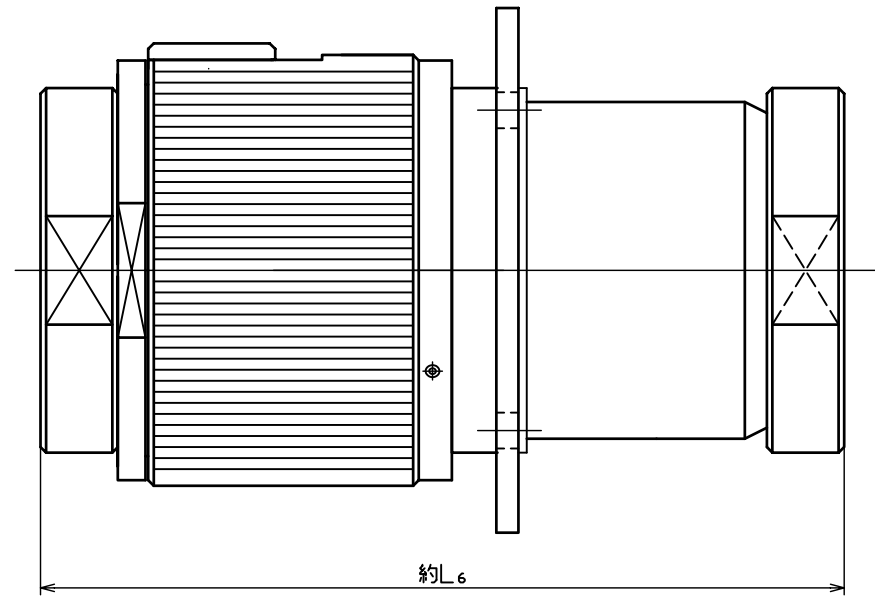

# MY2 シリーズ

MY2PRA プラグ

MY2SR ソケット

種別	記号	L1	L2	L3	L4	L5	L6	D1	D2	D3	D4	D5	D6
37芯		80	97	58	63	58	145	66	58.5	78	66	66	95
55芯		82	99	65	72	65	149	75	67.5	86	76	75	105